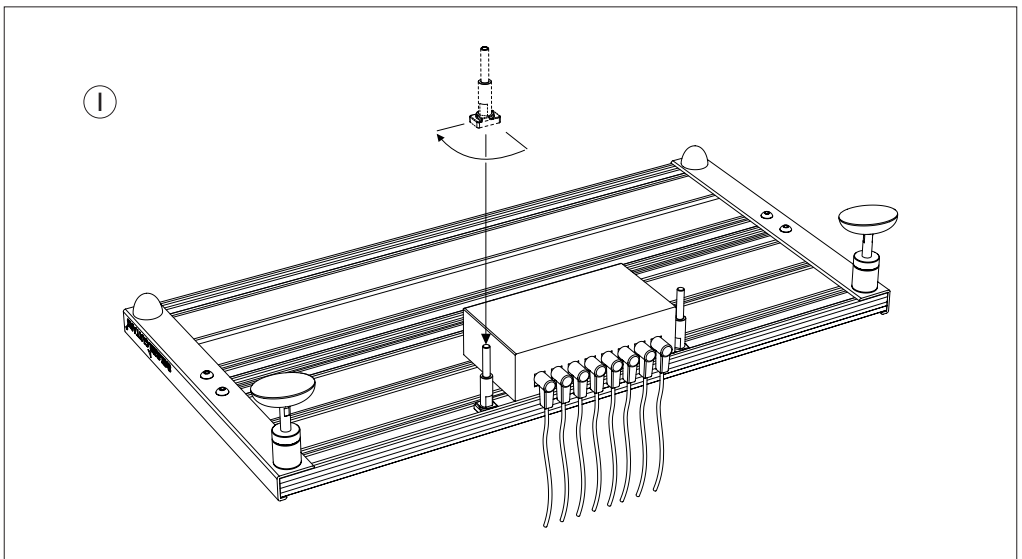

POWER SUPPLY SUPPORT UNIVERSAL

For Smart Track and Evo Track pedalboards

Ref. ASEPSSU

@aclamguitars  
www.aclamguitars.com

Read all instructions before assembly and use of product. Keep instructions for future use.
Llegeix les instruccions abans de muntar i utilitzar el producte. Guardar les instruccions per a futures referències.
Lea las instrucciones antes de montar y utilizar el producto. Guardar las instrucciones para futuras referencias.