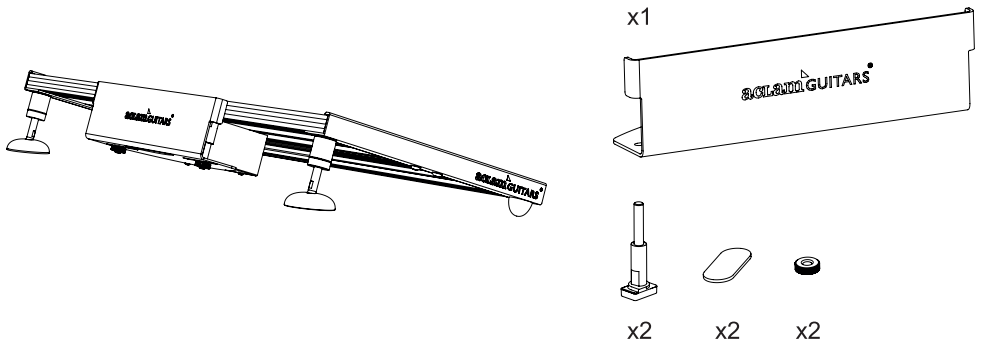

POWER SUPPLY SUPPORT UNIVERSAL

For Smart Track and Evo Track pedalboards

Ref. ASEPSSU

@aclamguitars  
www.aclamguitars.com

Read all instructions before assembly and use of product. Keep instructions for future use.
Llegeix les instruccions abans de muntar i utilitzar el producte. Guardar les instruccions per a futures referències.
Lea las instrucciones antes de montar y utilizar el producto. Guardar las instrucciones para futuras referencias.