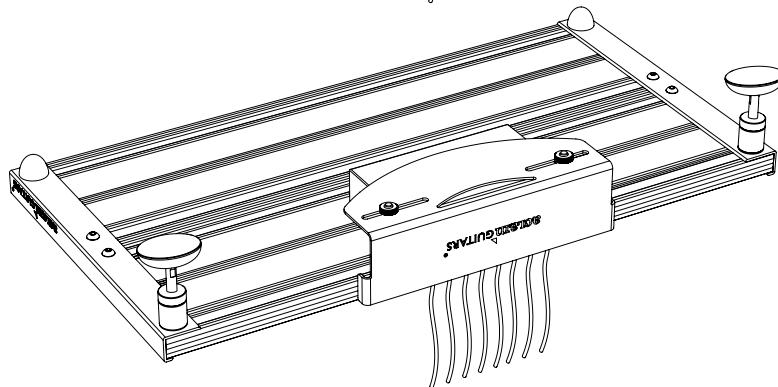

POWER SUPPLY SUPPORT UNIVERSAL

For Smart Track and Evo Track pedalboards

Ref. ASEPSSU

@aclamguitars  
www.aclamguitars.com

Read all instructions before assembly and use of product. Keep instructions for future use.
Llegeix les instruccions abans de muntar i utilitzar el producte. Guardar les instruccions per a futures referències.
Lea las instrucciones antes de montar y utilizar el producto. Guardar las instrucciones para futuras referencias.

- ② Place the non-slip adhesive according to your needs.

Col·loca els adhesius antilliscants segons les teves necessitats.

Coloca los adhesivos antideslizantes según necesites.

- ③

Materials:
Anodized Aluminum.
Stainless-steel.
PVC.
PA+FV.
Nylon.