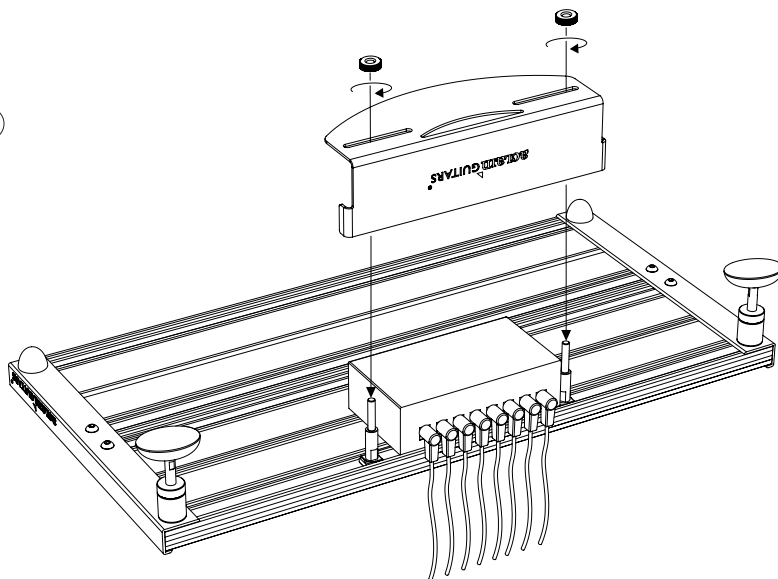

POWER SUPPLY SUPPORT UNIVERSAL

For Smart Track and Evo Track pedalboards

Ref. ASEPSSU

@aclamguitars  
www.aclamguitars.com

Read all instructions before assembly and use of product. Keep instructions for future use.
Llegeix les instruccions abans de muntar i utilitzar el producte. Guardar les instruccions per a futures referències.
Lea las instrucciones antes de montar y utilizar el producto. Guardar las instrucciones para futuras referencias.

- ② Place the non-slip adhesive according to your needs.

Col·loca els adhesius antilliscants segons les teves necessitats.

Coloca los adhesivos antideslizantes según necesites.

- ③

Materials:
Anodized Aluminum.
Stainless-steel.
PVC.
PA+FV.
Nylon.